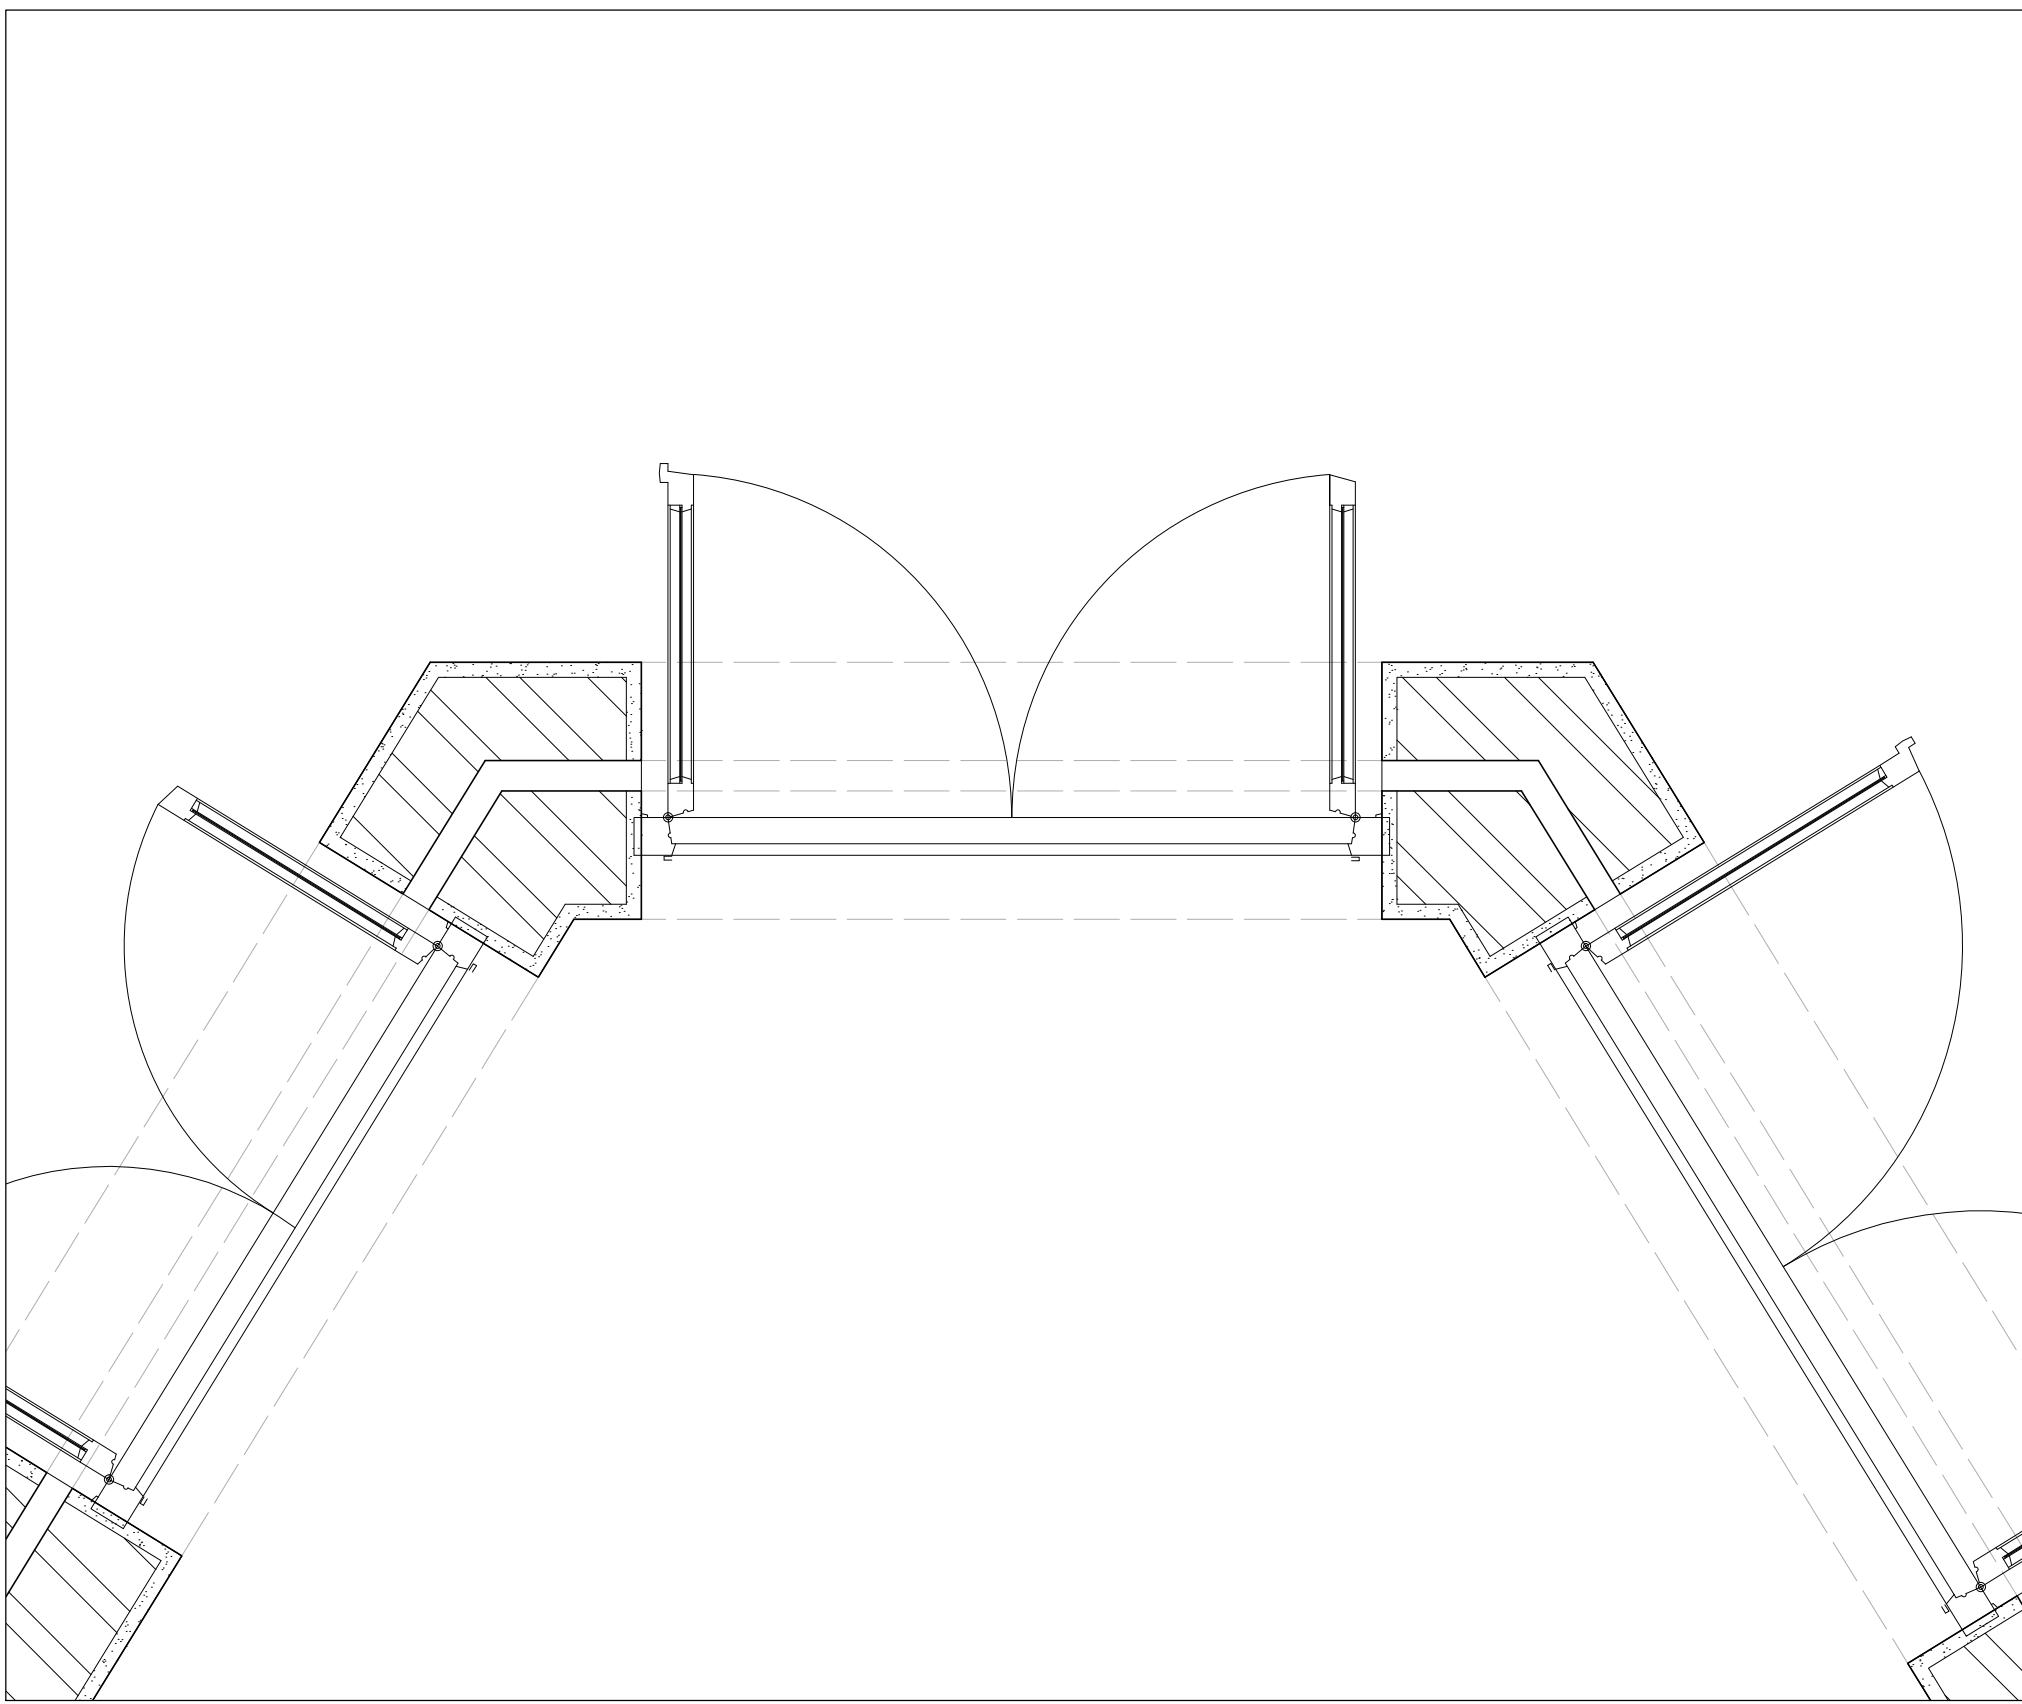

Planta - Escala 1/100

Corte AA' - Escala 1/100

Alçado Noroeste - Escala 1/100

Detalhe - Escala 1/10

Detalhe - Escala 1/5

Detalhe - Escala 1/1

Sofia de Pessoa Oliveira	
Casa António Carlos Siza	
PROJETO DE EXECUÇÃO	Escalas
	1/100 ; 1/10 ; 1/1
Planta e Pormenores de janela	Data e Assinatura
	2024. 10. 25