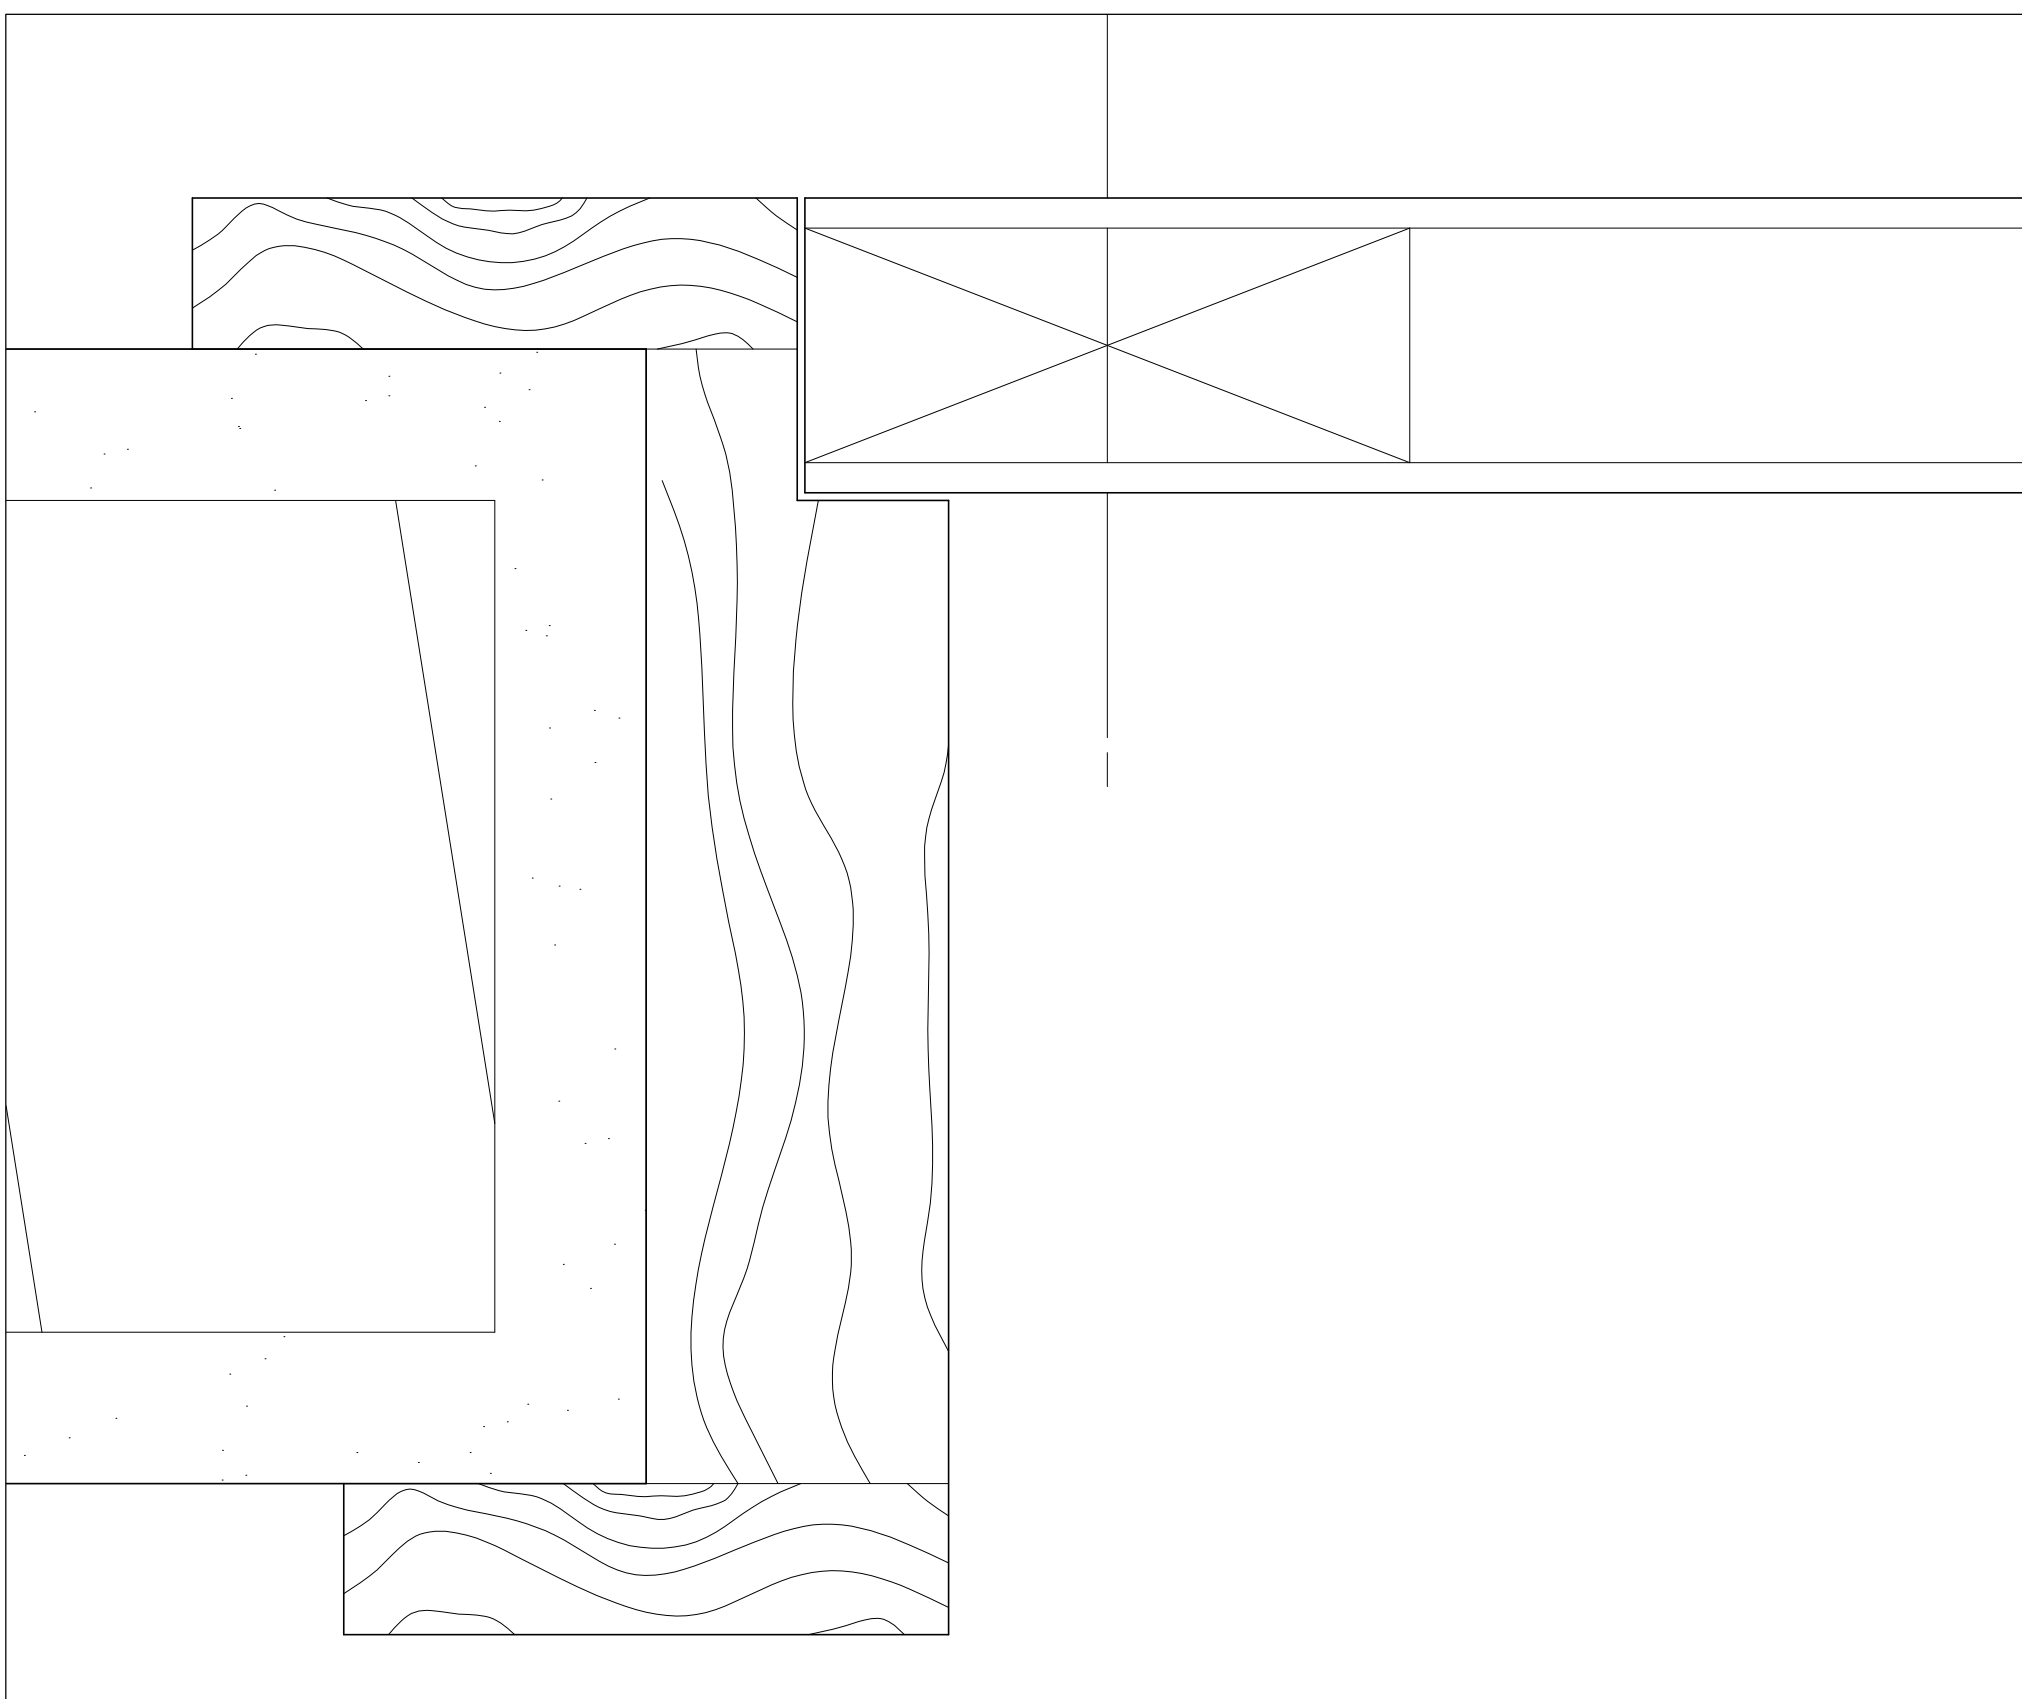

Planta - Escala 1/100

Corte AA' - Escala 1/100

Alçado Noroeste - Escala 1/100

Detalhe - Escala 1/10

Detalhe - Escala 1/5

Detalhe - Escala 1/1

Sofia de Pessoa Oliveira	
Casa António Carlos Siza	
PROJETO DE EXECUÇÃO	Escalas
	1/100 ; 1/10 ; 1/1
Planta e Pormenores de janela	Data e Assinatura
	2024. 10. 25