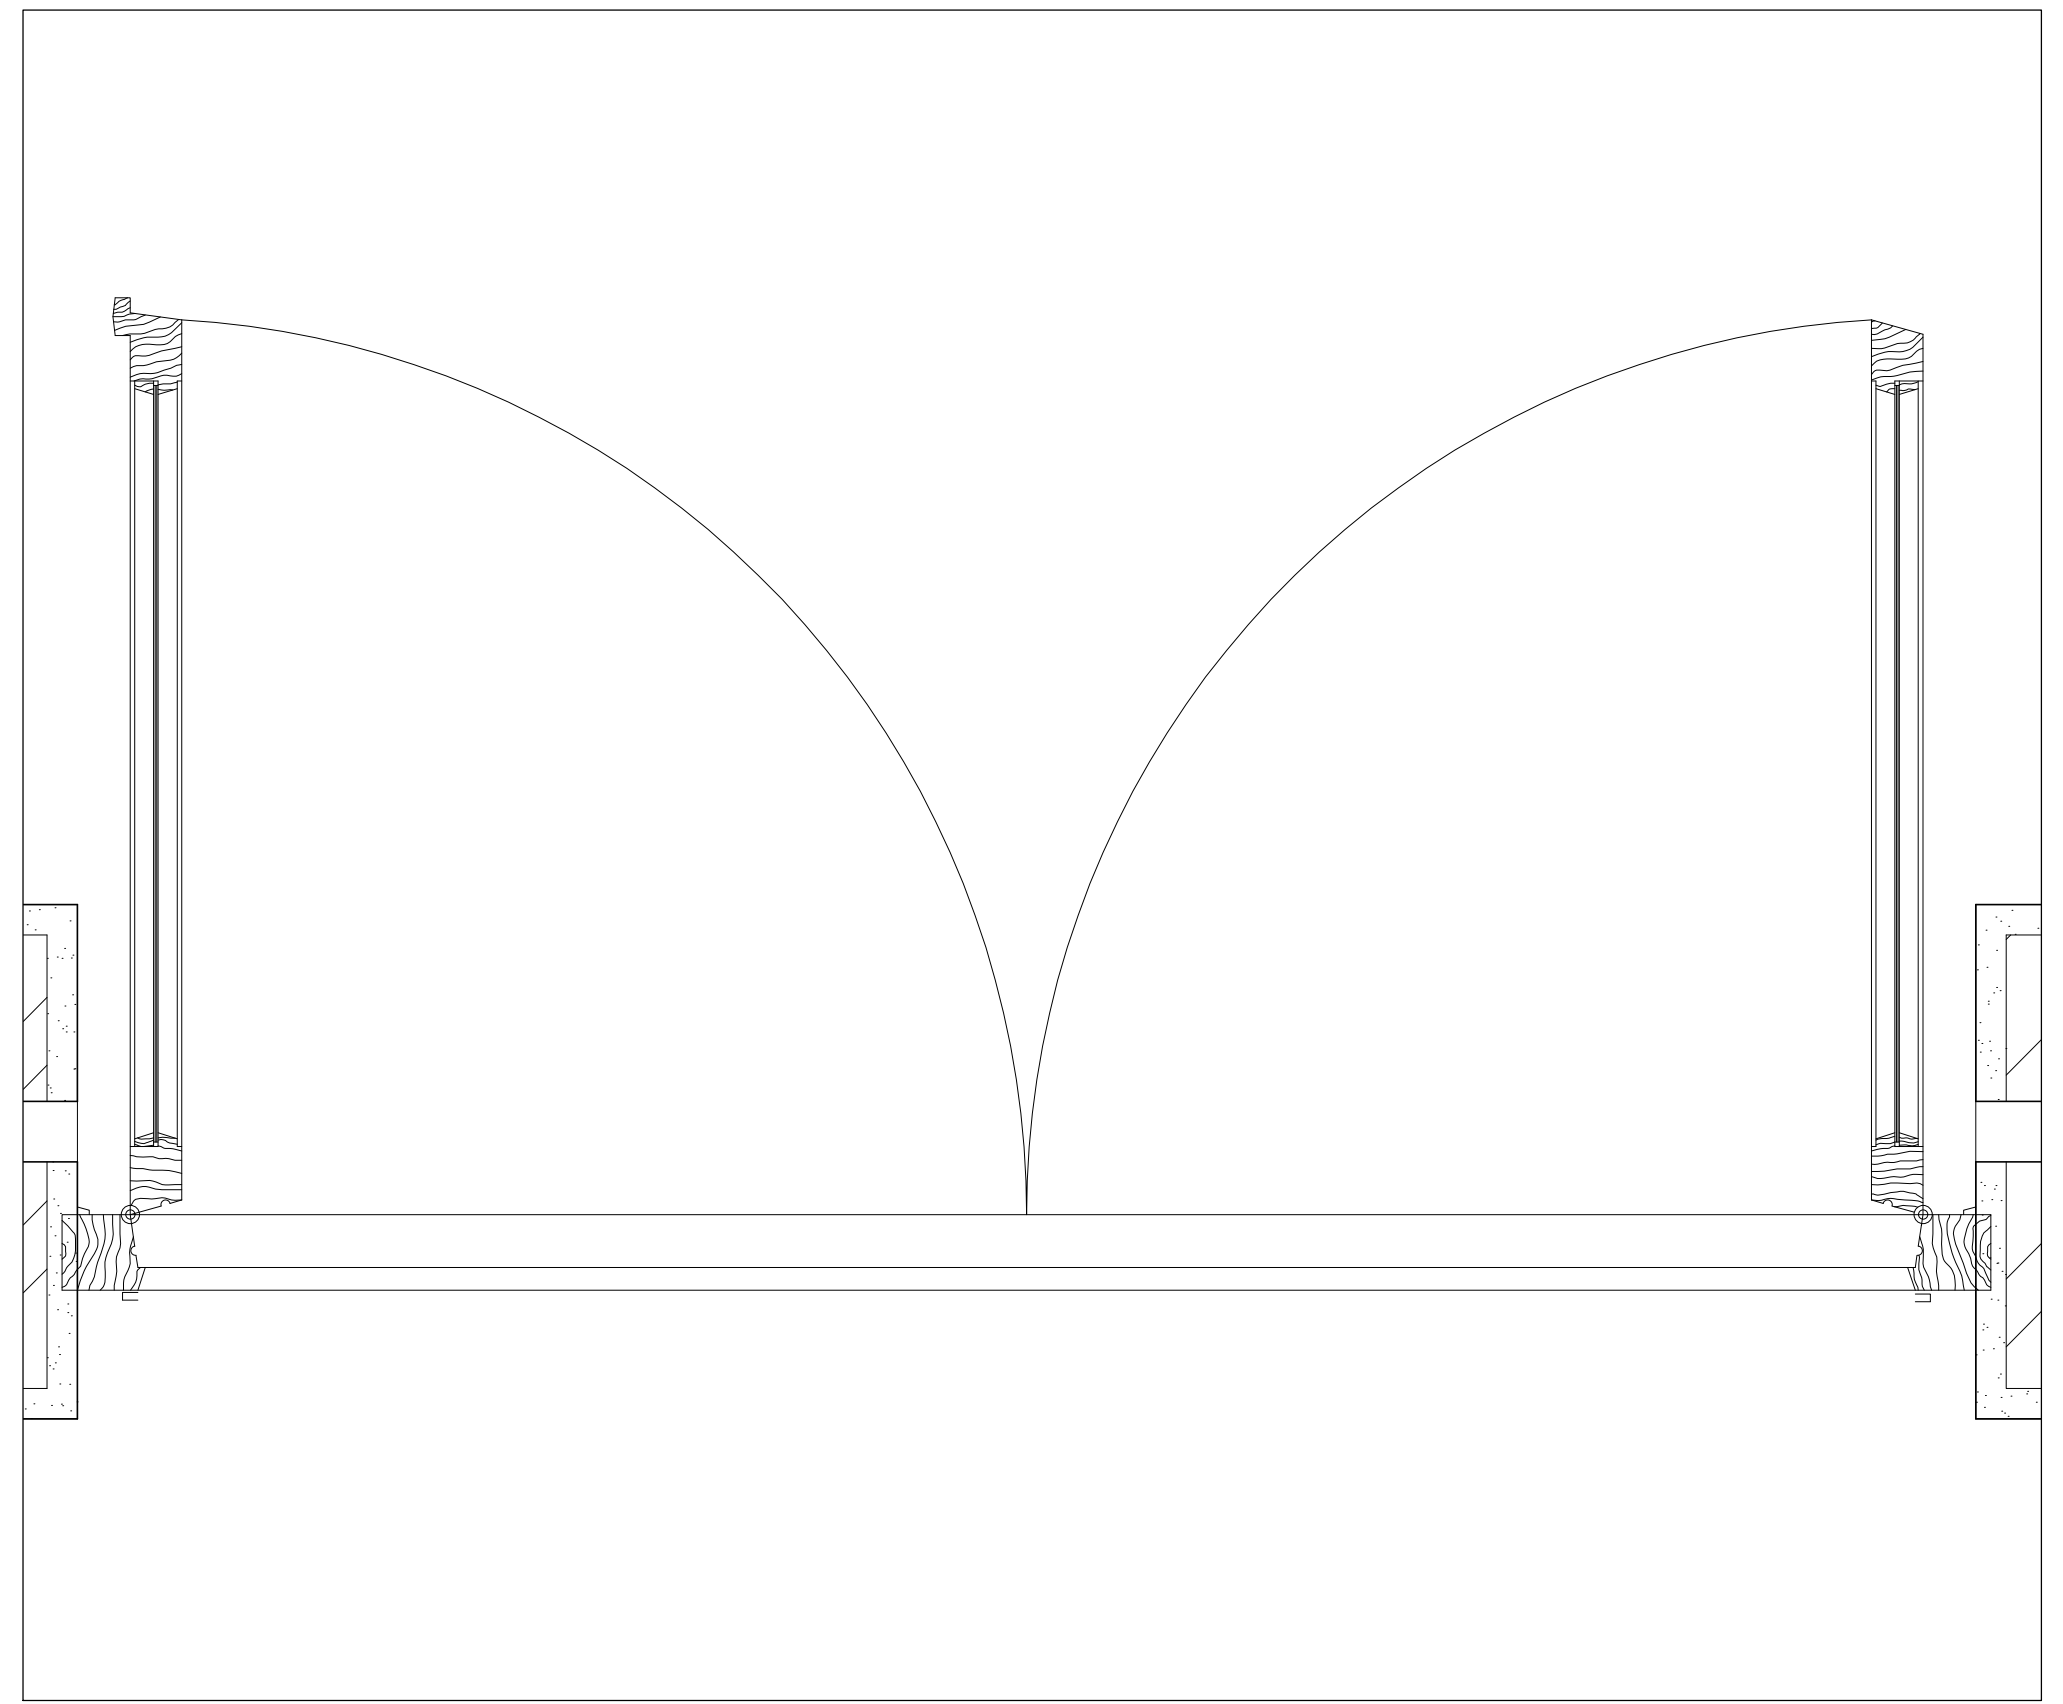

Planta - Escala 1/100

Corte AA' - Escala 1/100

Alçado Noroeste - Escala 1/100

Detalhe - Escala 1/10

Detalhe - Escala 1/5

Detalhe - Escala 1/1

Sofia de Pessoa Oliveira	
Casa António Carlos Siza	
PROJETO DE EXECUÇÃO	Escalas
	1/100 ; 1/10 ; 1/1
Planta e Pormenores de janela	Data e Assinatura
	2024. 10. 25