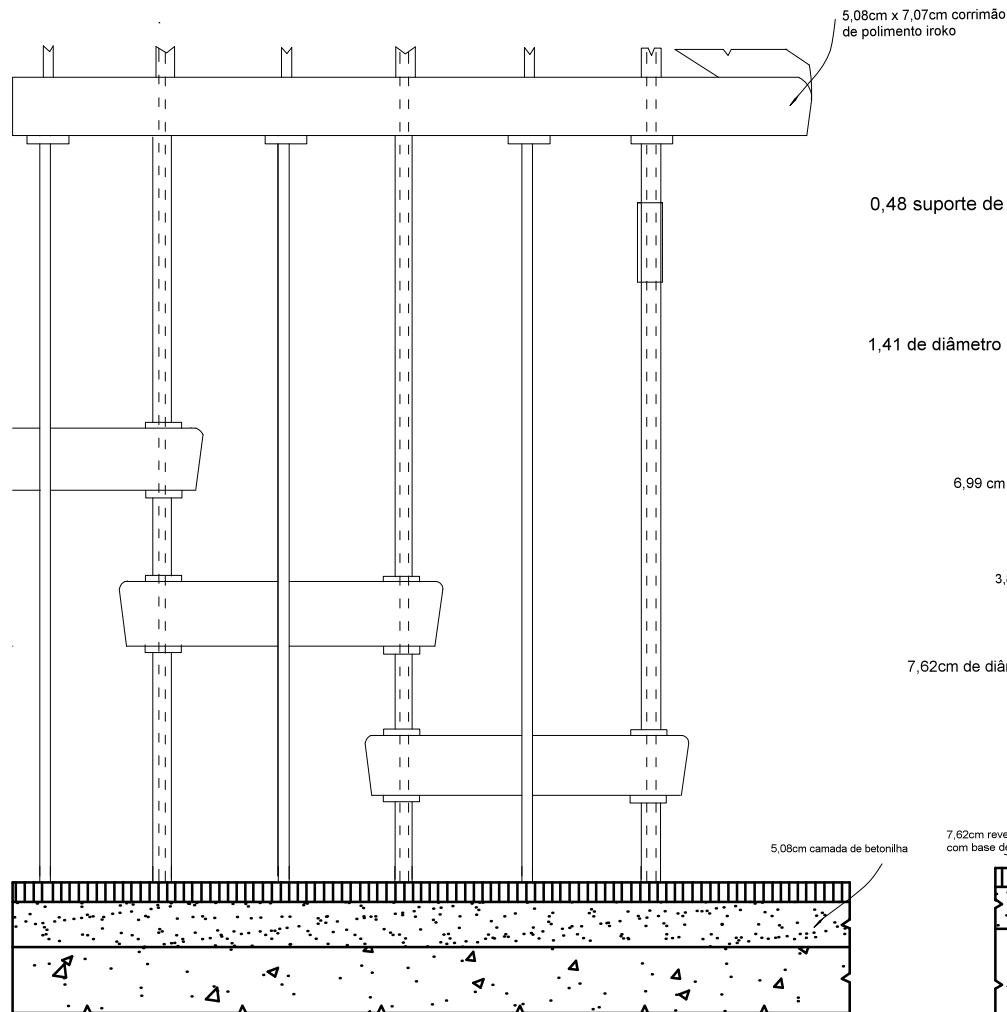

ESCADA

Escala 1/50

PLANTA

Escala 1/50

ESCADAS

Escala 1/8

NOTA: As dimensões em centímetros estão aproximadas

5,08cm x 7,07cm corrimão de polimento iroko

0,48 suporte de corrimão

1,41 de diâmetro de tubo

6,99 cm de degrau iroko

3,81cm e diâmetro

7,62cm de diâmetro de haste

5,08cm camada de betonilha

7,62cm revestimento de piso com base de espuma de borracha

CORTE A-A

Escala 1/8