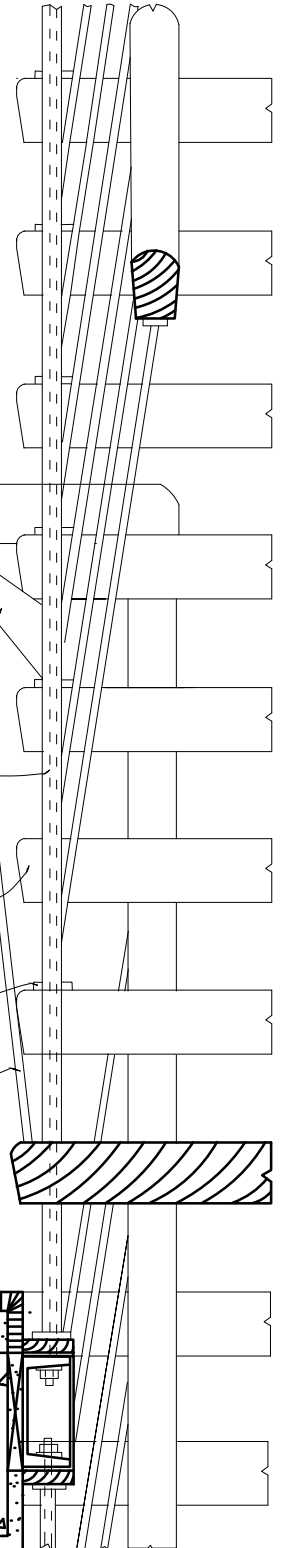

ESCADA

Escala 1/50

PLANTA

Escala 1/50

ESCADAS

Escala 1/8

NOTA: As dimensões em centímetros estão aproximadas

5,08cm x 7,07cm corrimão de polimento iroko

0,48 suporte de corrimão

1,41 de diâmetro de tubo

6,99 cm de degrau iroko

3,81cm e diâmetro

7,62cm de diâmetro de haste

5,08cm camada de betonilha

7,62cm revestimento de piso com base de espuma de borracha

CORTE A-A

Escala 1/8