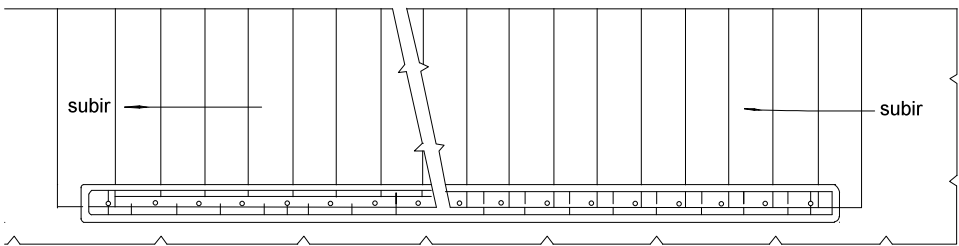

ESCADA

Escala 1/50

PLANTA

Escala 1/50

ESCADAS

Escala 1/8

NOTA: As dimensões em centímetros estão aproximadas

5,08cm x 7,07cm corrimão de polimento iroko

0,48 suporte de corrimão

1,41 de diâmetro de tubo

6,99 cm de degrau iroko

3,81cm e diâmetro

7,62cm de diâmetro de haste

5,08cm camada de betonilha

7,62cm revestimento de piso com base de espuma de borracha

CORTE A-A