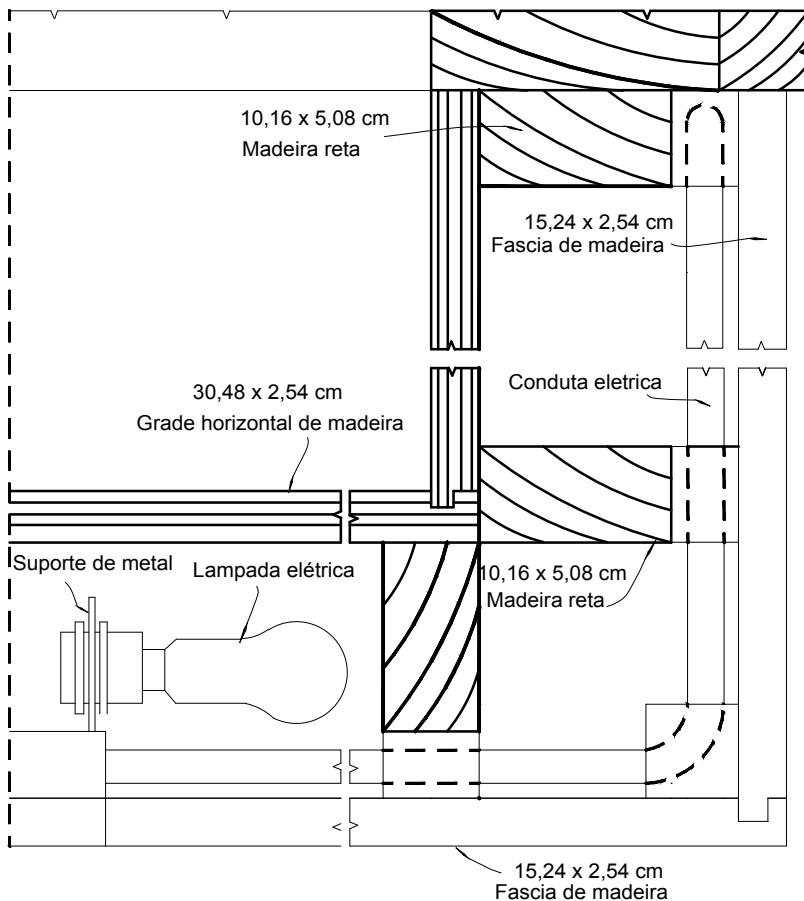

Varandas

Alçado: escala 1/48

Planta: escala 1/48

10,16 x 5,08 cm
Corrimão de madeira

10,16 x 5,08 cm
Tabuamento vertical

30,48 x 2,54 cm
Grade horizontal de madeira

Secção A-A: escala 1/4

Secção B-B: escala 1/4