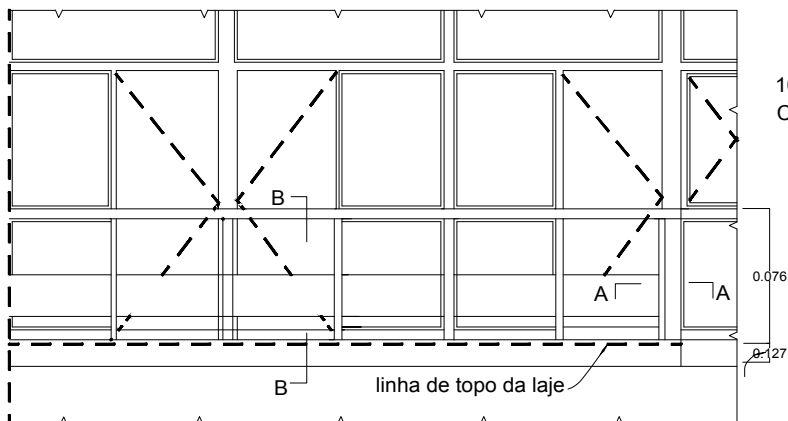

Varandas

Alçado: escala 1/48

Planta: escala 1/48

10,16 x 5,08 cm
Corrimão de madeira

10,16 x 5,08 cm
Tabuamento vertical

30,48 x 2,54 cm
Grade horizontal de madeira

Secção A-A: escala 1/4

Secção B-B: escala 1/4