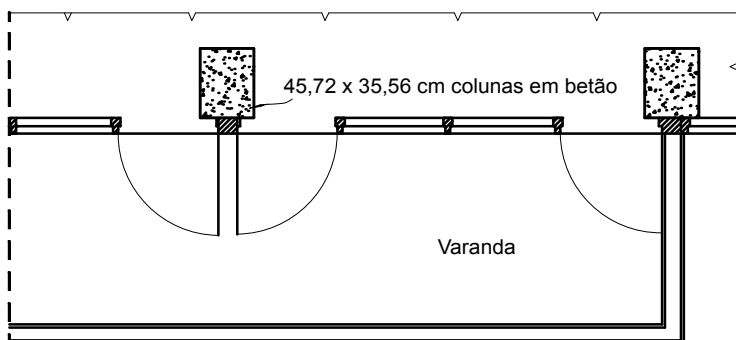

Varandas

Alçado: escala 1/48

Planta: escala 1/48

10,16 x 5,08 cm
Corrimão de madeira

10,16 x 5,08 cm
Tabuamento vertical

30,48 x 2,54 cm
Grade horizontal de madeira

Secção A-A: escala 1/4

Secção B-B: escala 1/4