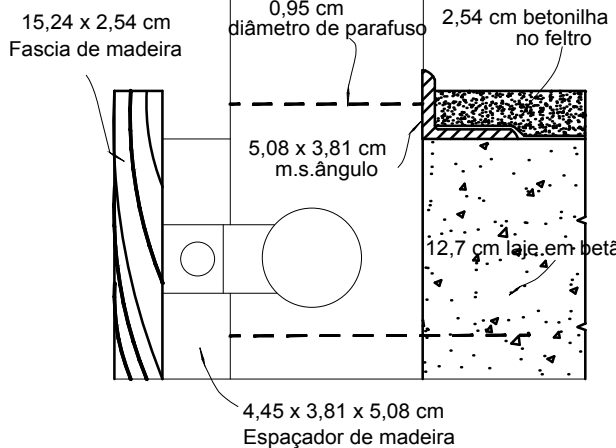

Varandas

Alçado: escala 1/48

Planta: escala 1/48

10,16 x 5,08 cm
Corrimão de madeira

10,16 x 5,08 cm
Tabuamento vertical

30,48 x 2,54 cm
Grade horizontal de madeira

Secção A-A: escala 1/4

Secção B-B: escala 1/4