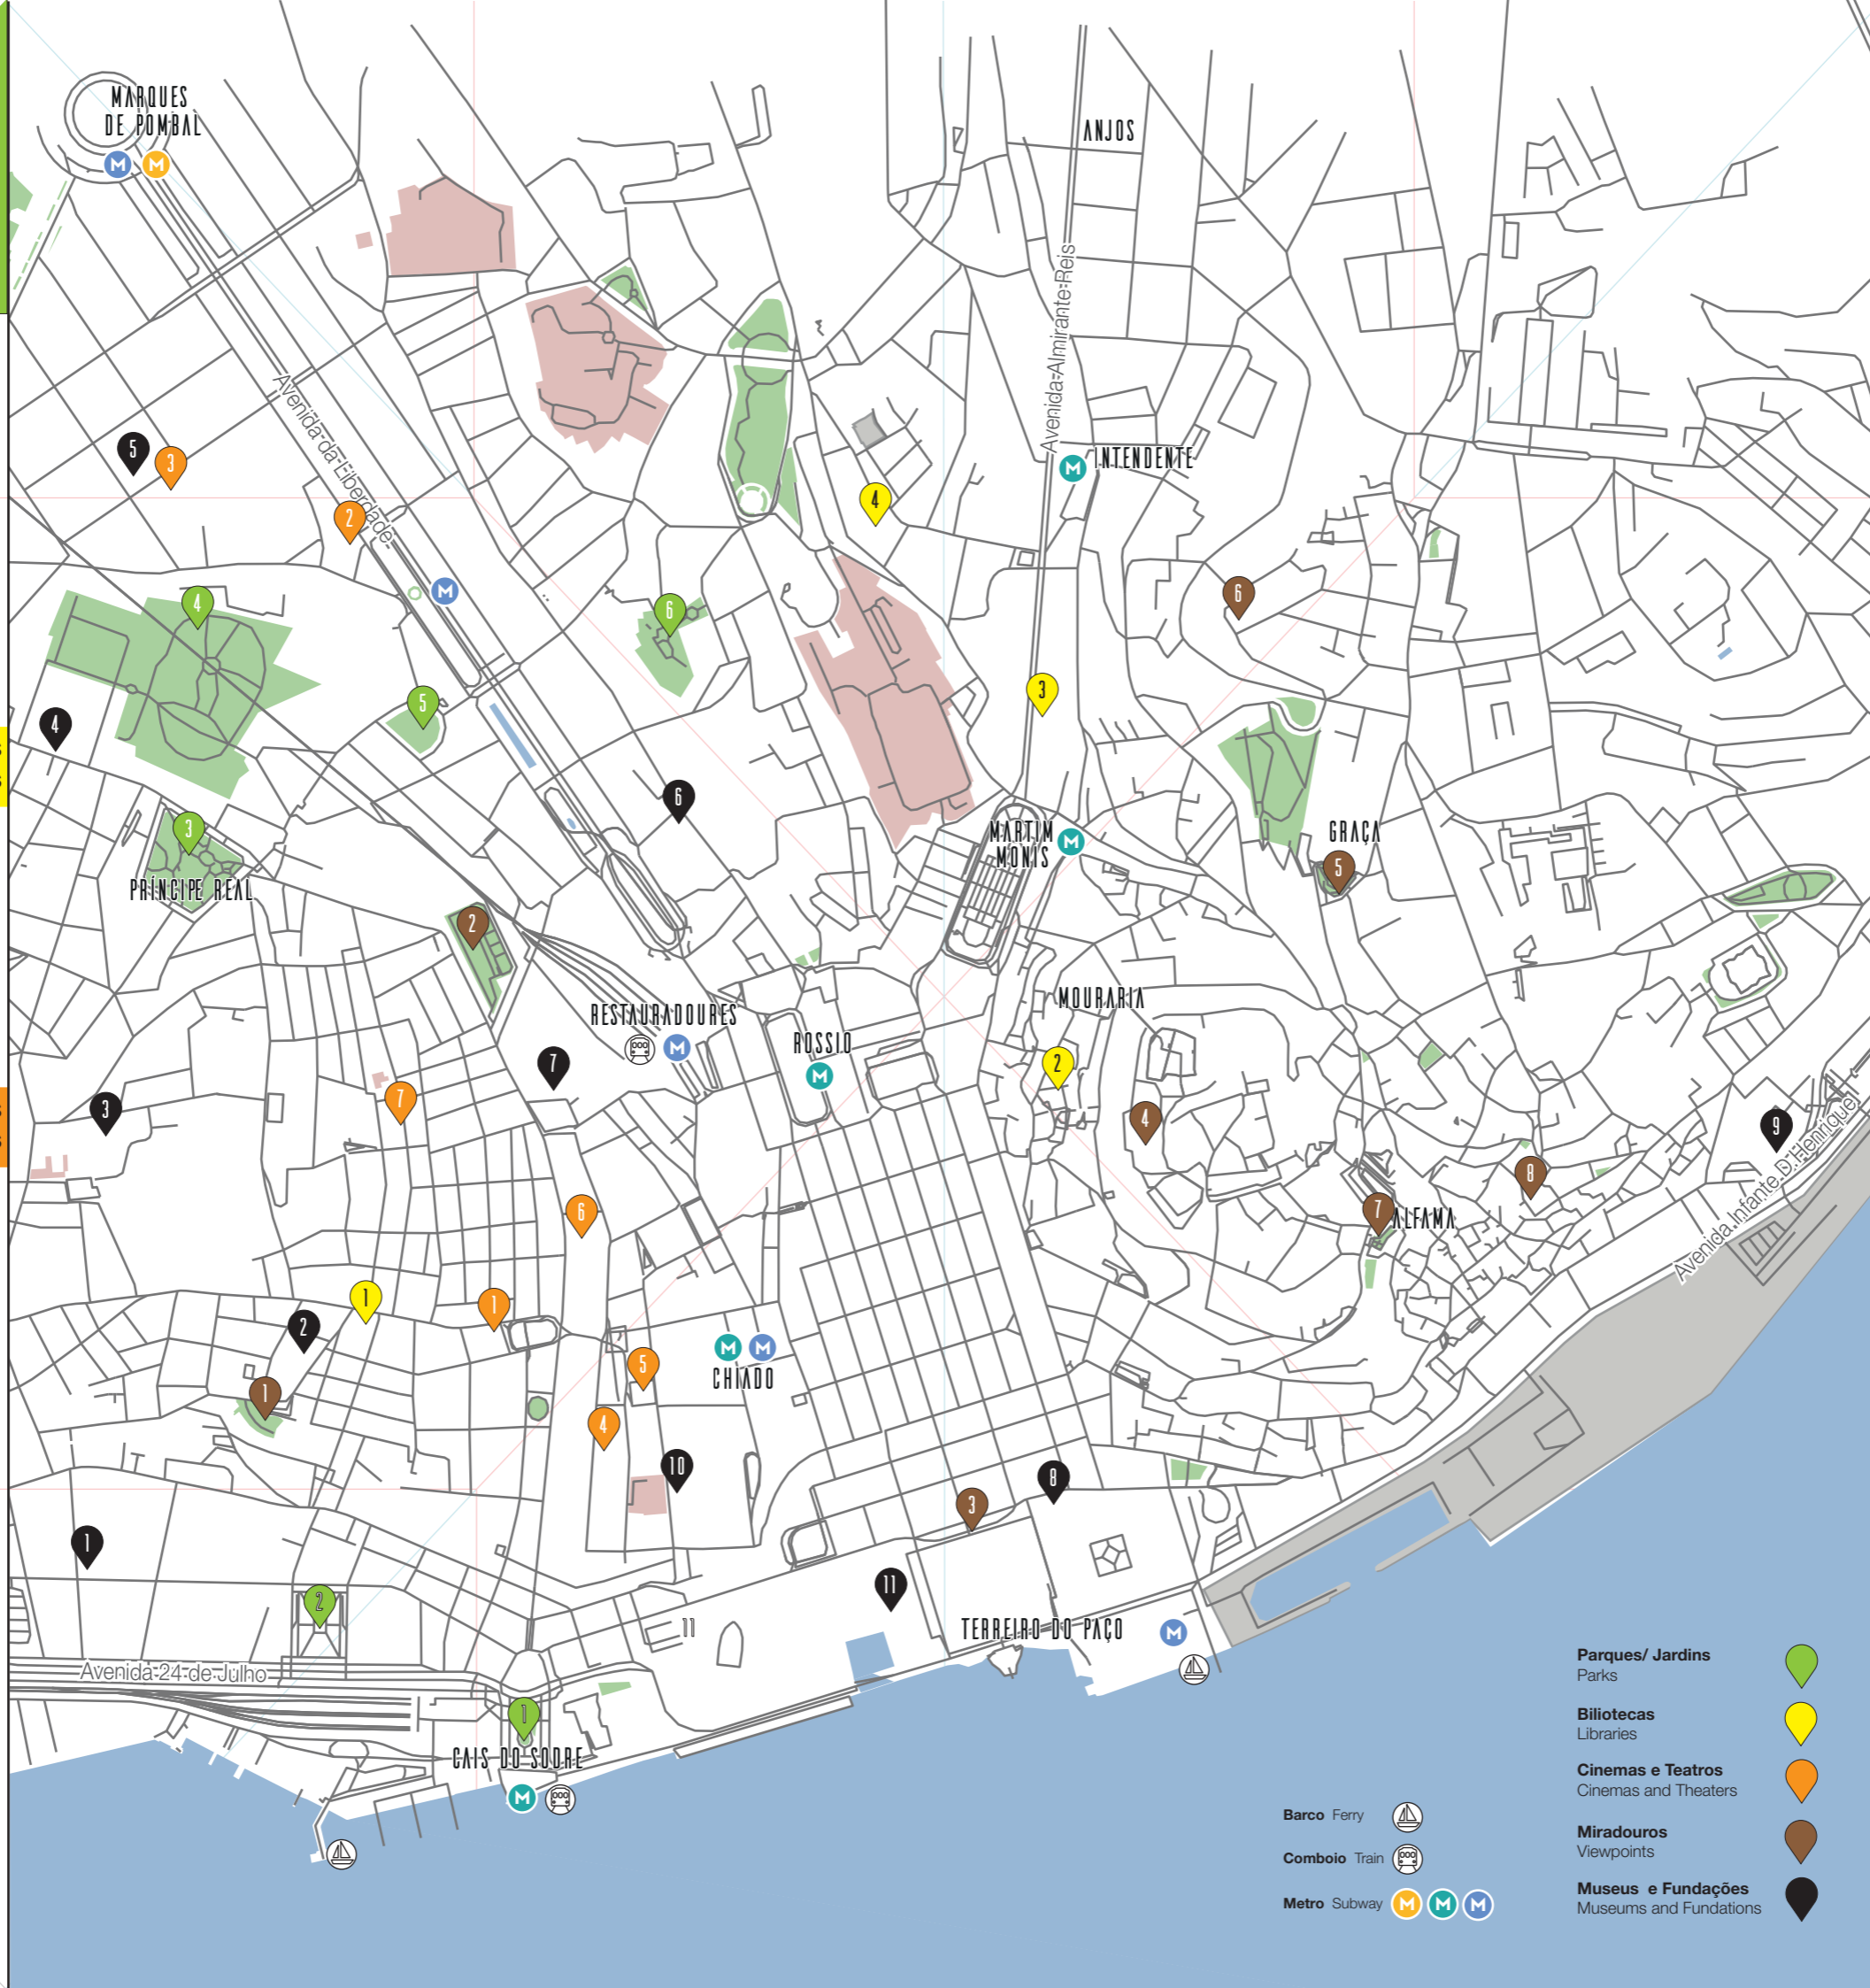

- 1 **Fundação/ Museu Portuguesa das Comunicações**
  Rua do Instituto Industrial 16
- 2 **Museu da Farmácia**
  Rua Marechal Saldanha 1
- 3 **Academia das Ciências de Lisboa**
  Rua Academia das Ciências 19
- 4 **Museu Nacional de Hist. Natural e Ciência**
  Rua da Escola Politécnica 56
- 5 **Sociedade de Belas-Artes**
  Rua Barata Salgueiro 36
- 6 **Museu da Sociedade de Geografia de Lisboa**
  Rua Portas de Santo Antão 100
- 7 **Museu de São Roque**
  Largo da Trindade Coelho
- 8 **Museu da Cerveja**
  Praça do Comércio
- 9 **Museu Militar**
  Largo Museu da Artilharia
- 10 **Museu do Chiado**
  Rua Serpa Pinto 4
- 11 **Museu de Lisboa**
  Praça do Comércio MB

Parks
Parques/ Jardins

- 1 **Jardim Roque Gameiro**
  Cais do Sodré, 1200-161 Lisboa
- 2 **Jardim Dom Luís**
  Praça de Dom Luís 1º
- 3 **Jardim Príncipe Real**
  Praça do Príncipe Real
- 4 **Jardim Botânico da Univ. Lisboa**
  Rua da Escola Politécnica 54
- 5 **Jardim Alfredo Keil**
  Praça da Alegria 4
- 6 **Jardim do Torel**
  Rua Júlio de Andrade

Libraries
Bibliotecas

- 1 **Biblioteca Camões**
  Largo do Calhandriz 17
- 2 **Casa da Achada**
  Rua da Achada 11
- 3 **Arquivo Municipal de Lisboa**
  Rua Palma 246
- 4 **Biblioteca Municipal de S. Lázaro**
  Rua Saco 1

Cinemas and Theaters
Cinemas e Teatros

- 1 **Cinema Ideal**
  Rua do Loreto 15
- 2 **Cinema São Jorge**
  Avenida da Liberdade 175
- 3 **Cinemateca Portuguesa**
  Rua Barata Salgueiro 39
- 4 **São Luiz Teatro Municipal**
  Rua António Maria Cardoso 38
- 5 **Teatro Nacional de S.Carlos**
  Rua Serpa Pinto 9
- 6 **Teatro da Trindade INATEL**
  Rua Nova da Trindade 9
- 7 **Teatro do Bairro**
  Rua Luz Soriano 63

- Barco Ferry
- Comboio Train
- Metro Subway

- **Parques/ Jardins**
  Parks
- **Bibliotecas**
  Libraries
- **Cinemas e Teatros**
  Cinemas and Theaters
- **Miradouros**
  Viewpoints
- **Museus e Fundações**
  Museums and Foundations